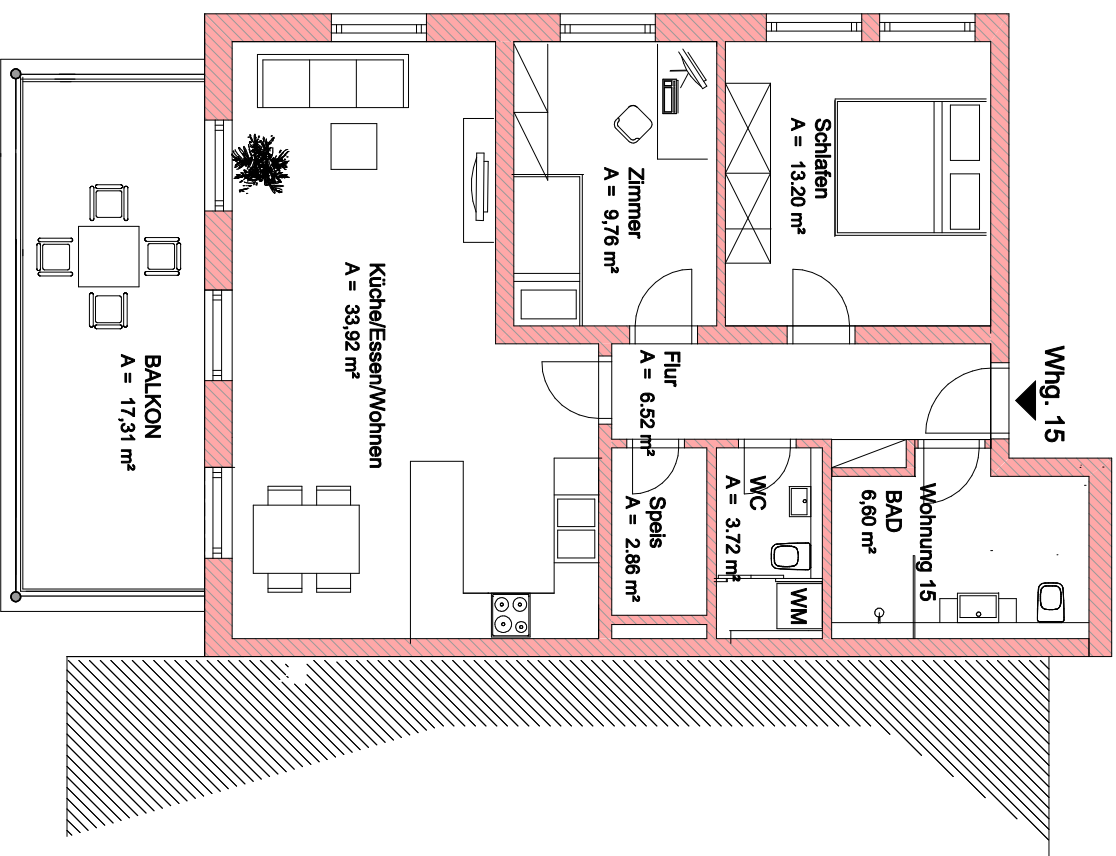

Haus Fabula

1. Obergeschoss Wohnung 15 Nettowoohnfläche gemäß Wohnflächenverordnung

Flur	6,52
Bad	6,60
WC	3,72
Speis	2,86
Küche/Essen/Wohnen	33,92
Zimmer	9,76
Schlafen	13,20
Balkon (0,25)	4,33
Gesamt	80,91

M 1 : 100

Hinweis:
Die Darstellungen im Grundriss beruhen auf der Eingabeplanung. Grundrissänderungen und Änderung der Wohnfläche im Zuge der Baustützung bleiben vorbehalten!

Stand: 28.04.2017