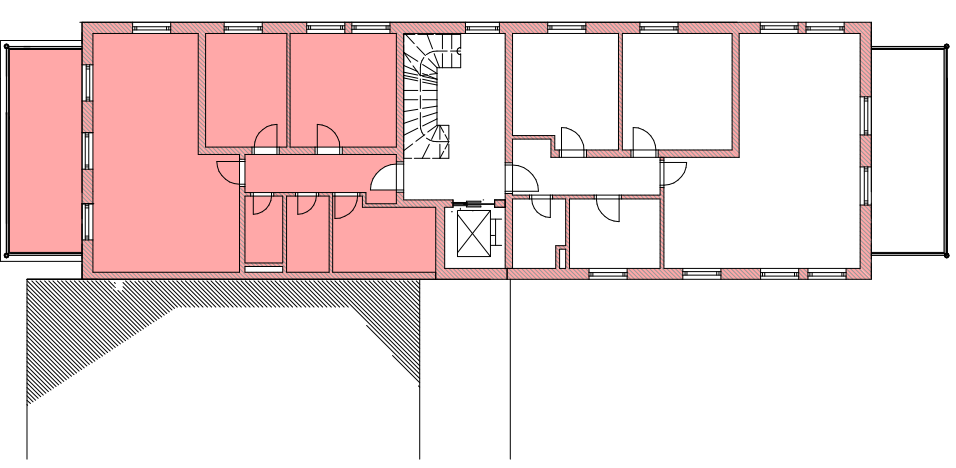

Haus Fabula

1. Obergeschoss Wohnung 15 Nettowoohnfläche gemäß Wohnflächenverordnung

Flur	6,52
Bad	6,60
WC	3,72
Speis	2,86
Küche/Essen/Wohnen	33,92
Zimmer	9,76
Schlafen	13,20
Balkon (0,25)	4,33
Gesamt	80,91

M 1 : 100

Hinweis:
Die Darstellungen im Grundriss beruhen auf der Eingabeplanung. Grundrissänderungen und Änderung der Wohnfläche im Zuge der Baustützung bleiben vorbehalten!

Stand: 28.04.2017