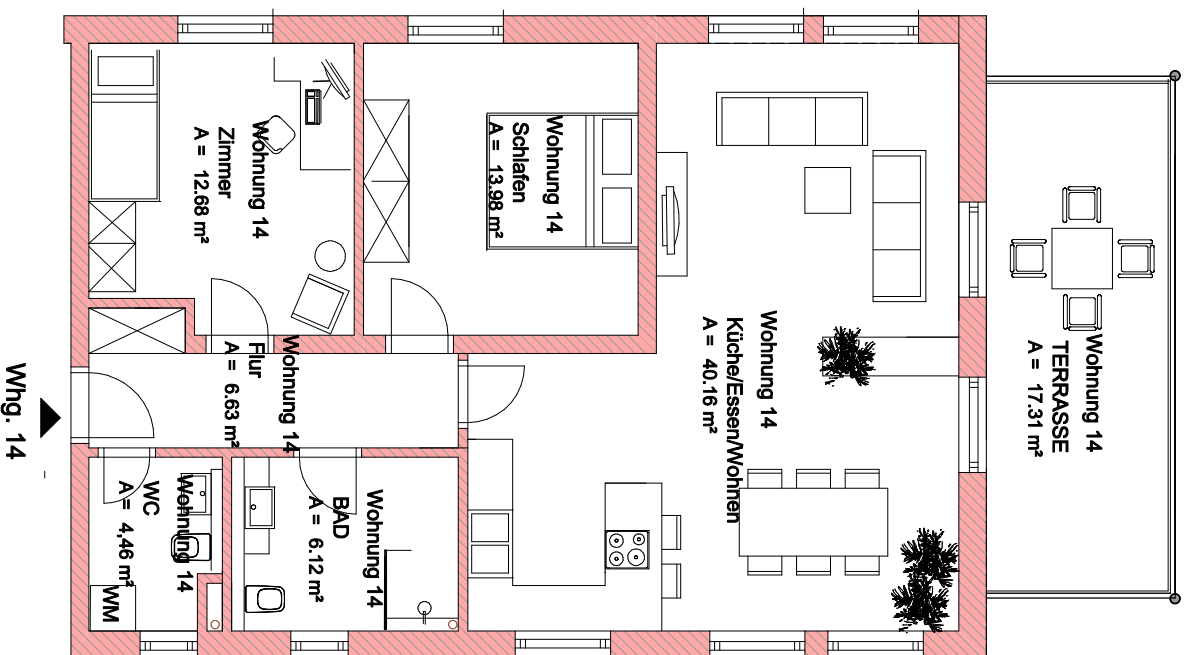

Haus Fabula

Erdgeschoss Wohnung 14

Nettowoohnfläche
gemäß Wohnflächenverordnung

Flur	6,63
WC	4,46
Bad	6,12
Küche/Essen/Wohnen	40,16
Schlafen	13,98
Zimmer	12,68
Terrasse (0,25)	4,33
Gesamt	88,35

M 1 : 100

Hinweis:
Die Darstellungen im Grundriss
beruhen auf der Eingabeplanung.
Grundrissänderungen und Änderung
der Wohnfläche im Zuge der
Bausuführung bleiben vorbehalten!