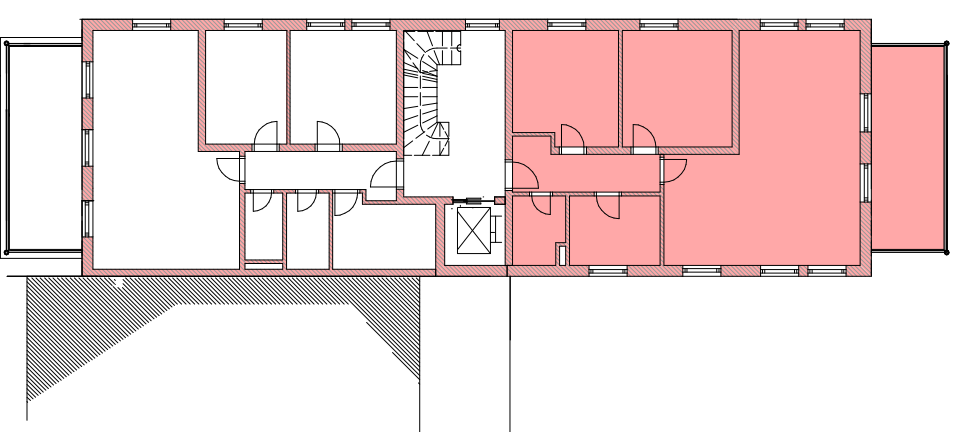

Haus Fabula

Erdgeschoss Wohnung 14

Nettowoohnfläche
gemäß Wohnflächenverordnung

Flur	6,63
WC	4,46
Bad	6,12
Küche/Essen/Wohnen	40,16
Schlafen	13,98
Zimmer	12,68
Terrasse (0,25)	4,33
Gesamt	88,35

M 1 : 100

Hinweis:
Die Darstellungen im Grundriss
beruhen auf der Eingabeplanung.
Grundrissänderungen und Änderung
der Wohnfläche im Zuge der
Bausuführung bleiben vorbehalten!