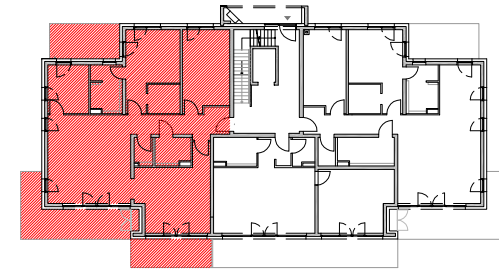

# ERDGESCHOSS LINKS | WOHNUNG 1

## Erdgeschoss Wohnung Nr. 1:

Schlafen:	20,25m <sup>2</sup>
Schlafen:	19,27m <sup>2</sup>
Schlafen:	11,00m <sup>2</sup>
Ankleide:	5,05m <sup>2</sup>
Bad:	7,95m <sup>2</sup>
Küche/ Essen:	28,35m <sup>2</sup>
Wohnen:	40,42m <sup>2</sup>
HWR:	2,87m <sup>2</sup>
Duschbad:	5,00m <sup>2</sup>
Flur:	11,80m <sup>2</sup>
Terrasse:	11,95m <sup>2</sup> (50%)
Terrasse:	6,88m <sup>2</sup> (50%)
Terrasse:	6,40m <sup>2</sup> (50%)

Wohnfläche ges.: 177,19m<sup>2</sup>