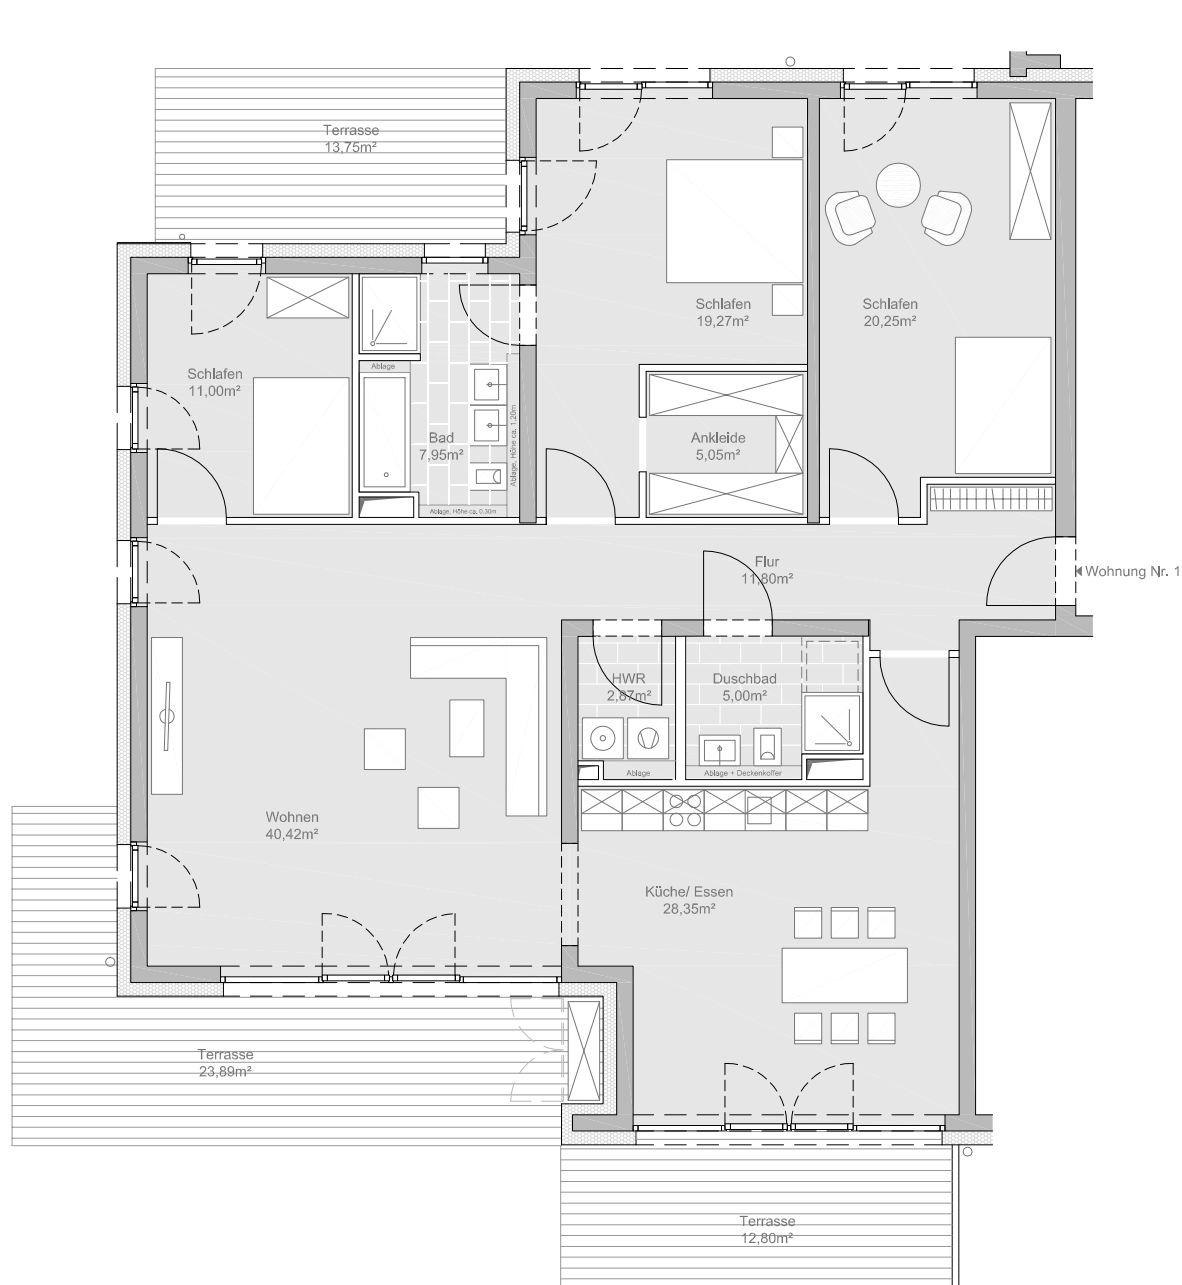

# ERDGESCHOSS LINKS | WOHNUNG 1

## Erdgeschoss Wohnung Nr. 1:

Schlafen:	20,25m <sup>2</sup>
Schlafen:	19,27m <sup>2</sup>
Schlafen:	11,00m <sup>2</sup>
Ankleide:	5,05m <sup>2</sup>
Bad:	7,95m <sup>2</sup>
Küche/ Essen:	28,35m <sup>2</sup>
Wohnen:	40,42m <sup>2</sup>
HWR:	2,87m <sup>2</sup>
Duschbad:	5,00m <sup>2</sup>
Flur:	11,80m <sup>2</sup>
Terrasse:	11,95m <sup>2</sup> (50%)
Terrasse:	6,88m <sup>2</sup> (50%)
Terrasse:	6,40m <sup>2</sup> (50%)

Wohnfläche ges.: 177,19m<sup>2</sup>