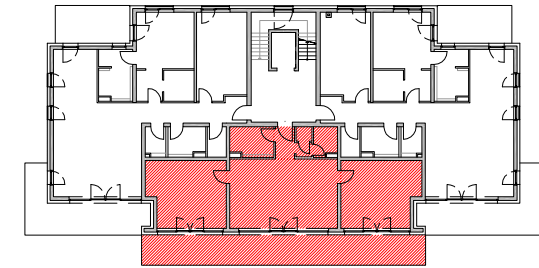

3. OBERGESCHOSS MITTE | WOHNUNG 11

3.Obergeschoss
Wohnung Nr. 11:

Schlafen:	24,87m ²
Schlafen:	24,87m ²
Küche/ Essen/ Wohnen:	36,30m ²
Bad:	6,03m ²
HWR:	3,20m ²
Flur:	4,05m ²
Balkon:	21,05m ² (50%)
Wohnfläche ges.:	120,37m²