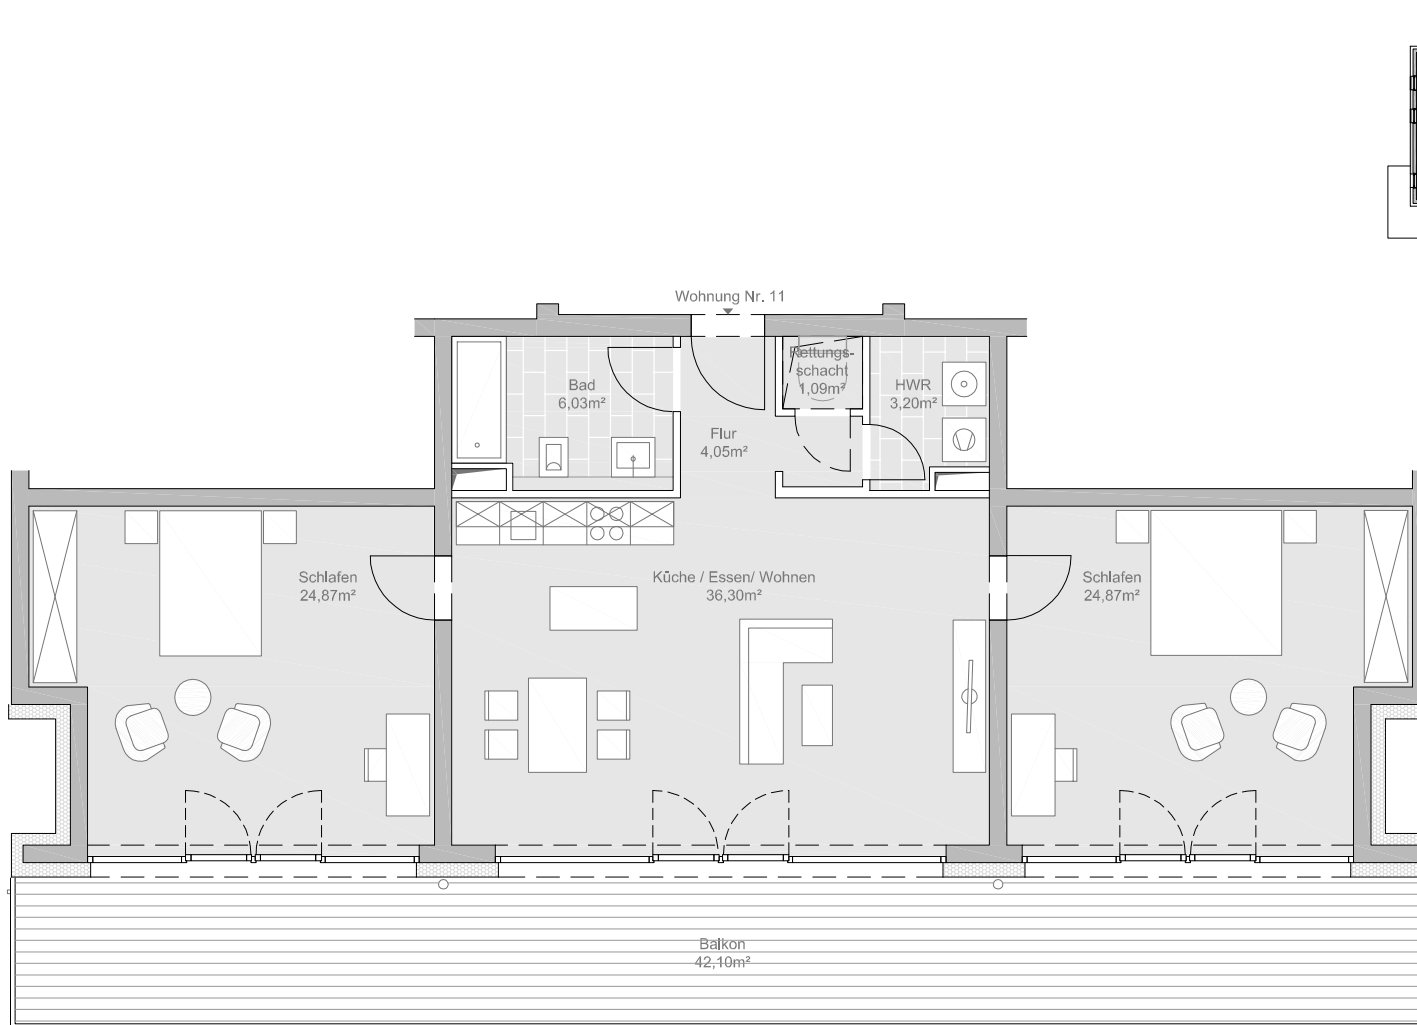

3. OBERGESCHOSS MITTE | WOHNUNG 11

3.Obergeschoss
Wohnung Nr. 11:

Schlafen:	24,87m ²
Schlafen:	24,87m ²
Küche/ Essen/ Wohnen:	36,30m ²
Bad:	6,03m ²
HWR:	3,20m ²
Flur:	4,05m ²
Balkon:	21,05m ² (50%)
Wohnfläche ges.:	120,37m²