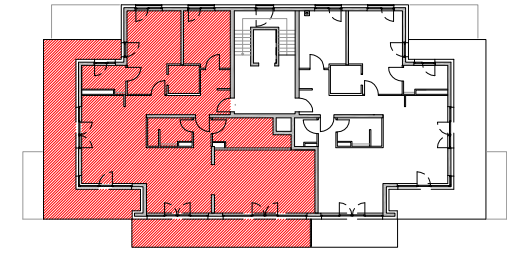

PENTHAUS LINKS | WOHNUNG 13

Dachgeschoss
Wohnung Nr. 13:

Schlafen:	22,46m ²
Schlafen:	14,43m ²
Ankleide:	4,74m ²
Bad:	6,12m ²
Küche/ Essen:	29,59m ²
Wohnen I:	26,48m ²
Wohnen II:	35,74m ²
HWR/ Abstellr.:	10,70m ²
Duschbad:	6,17m ²
Diele:	3,07m ²
Flur:	11,76m ²
Terrasse:	23,24m ² (50%)
Balkon:	14,80m ² (50%)
Wohnfläche ges.:	209,30m²