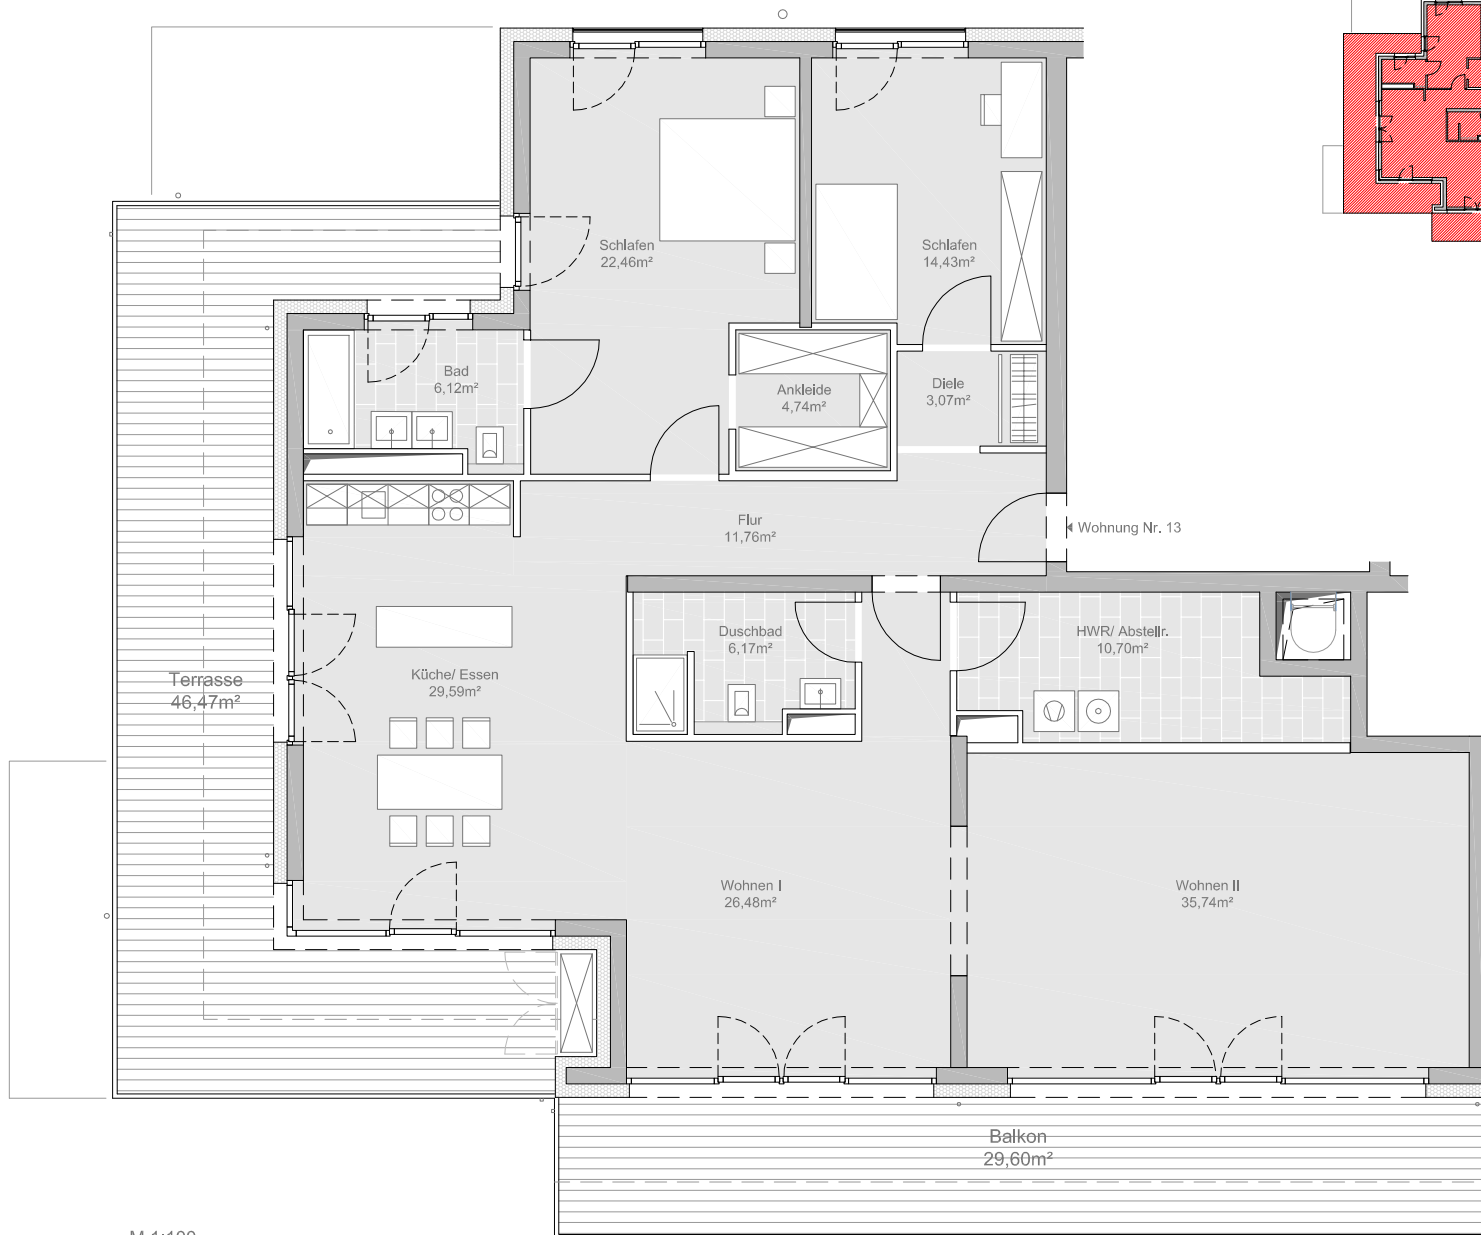

PENTHAUS LINKS | WOHNUNG 13

Dachgeschoss
Wohnung Nr. 13:

Schlafen:	22,46m ²
Schlafen:	14,43m ²
Ankleide:	4,74m ²
Bad:	6,12m ²
Küche/ Essen:	29,59m ²
Wohnen I:	26,48m ²
Wohnen II:	35,74m ²
HWR/ Abstellr.:	10,70m ²
Duschbad:	6,17m ²
Diele:	3,07m ²
Flur:	11,76m ²
Terrasse:	23,24m ² (50%)
Balkon:	14,80m ² (50%)
Wohnfläche ges.:	209,30m²