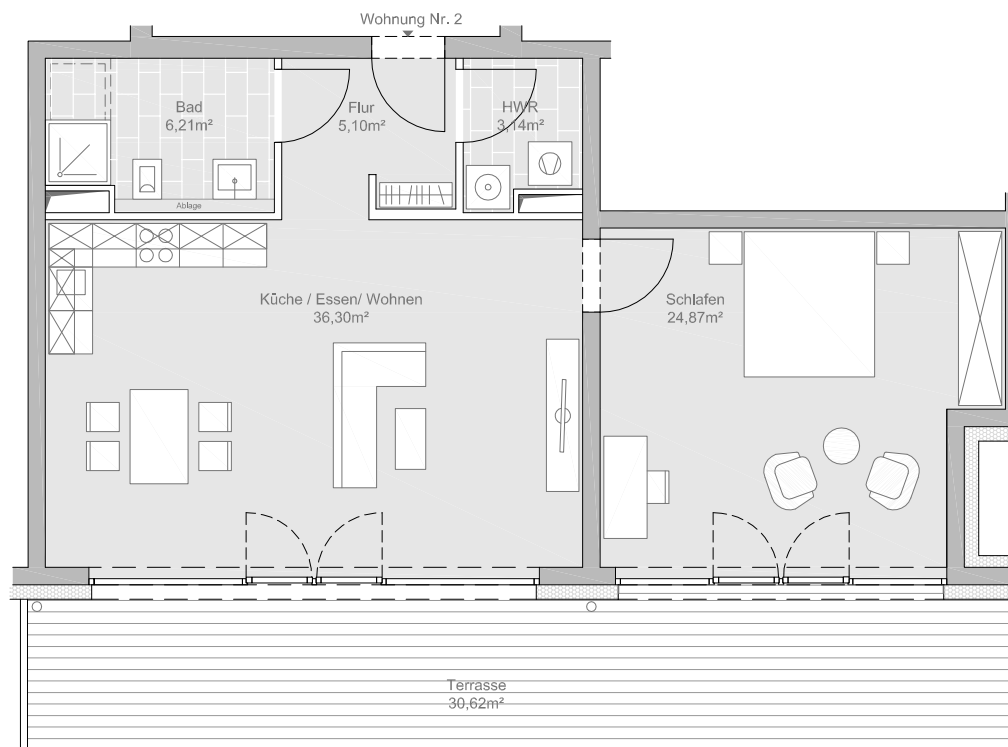

ERDGESCHOSS MITTE | WOHNUNG 2

Erdgeschoss
Wohnung Nr. 2:

Schlafen:	24,87m ²
Küche/ Essen/ Wohnen:	36,30m ²
Bad:	6,21m ²
HWR:	3,14m ²
Flur:	5,10m ²
Terrasse:	15,31m ² (50%)
Wohnfläche ges.:	90,93m²