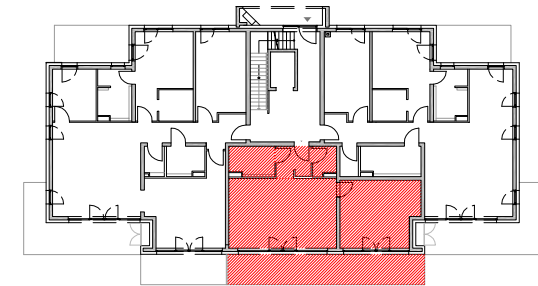

ERDGESCHOSS MITTE | WOHNUNG 2

Erdgeschoss
Wohnung Nr. 2:

Schlafen:	24,87m ²
Küche/ Essen/ Wohnen:	36,30m ²
Bad:	6,21m ²
HWR:	3,14m ²
Flur:	5,10m ²
Terrasse:	15,31m ² (50%)
Wohnfläche ges.:	90,93m²