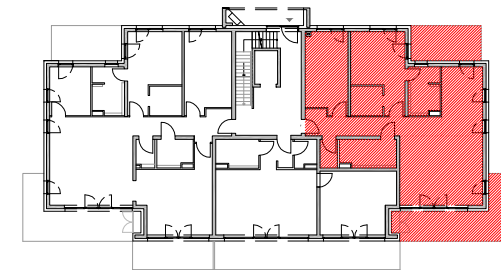

ERDGESCHOSS RECHTS | WOHNUNG 3

Erdgeschoss Wohnung Nr. 3:

Schlafen:	19,27m ²
Schlafen:	18,27m ²
Ankleide:	5,05m ²
Bad:	7,95m ²
Küche:	15,62m ²
Essen/ Wohnen:	31,66m ²
HWR:	2,61m ²
Duschbad:	8,31m ²
Flur:	14,80m ²
Terrasse:	11,95m ² (50%)
Terrasse:	6,88m ² (50%)

Wohnfläche ges.: 142,37m²