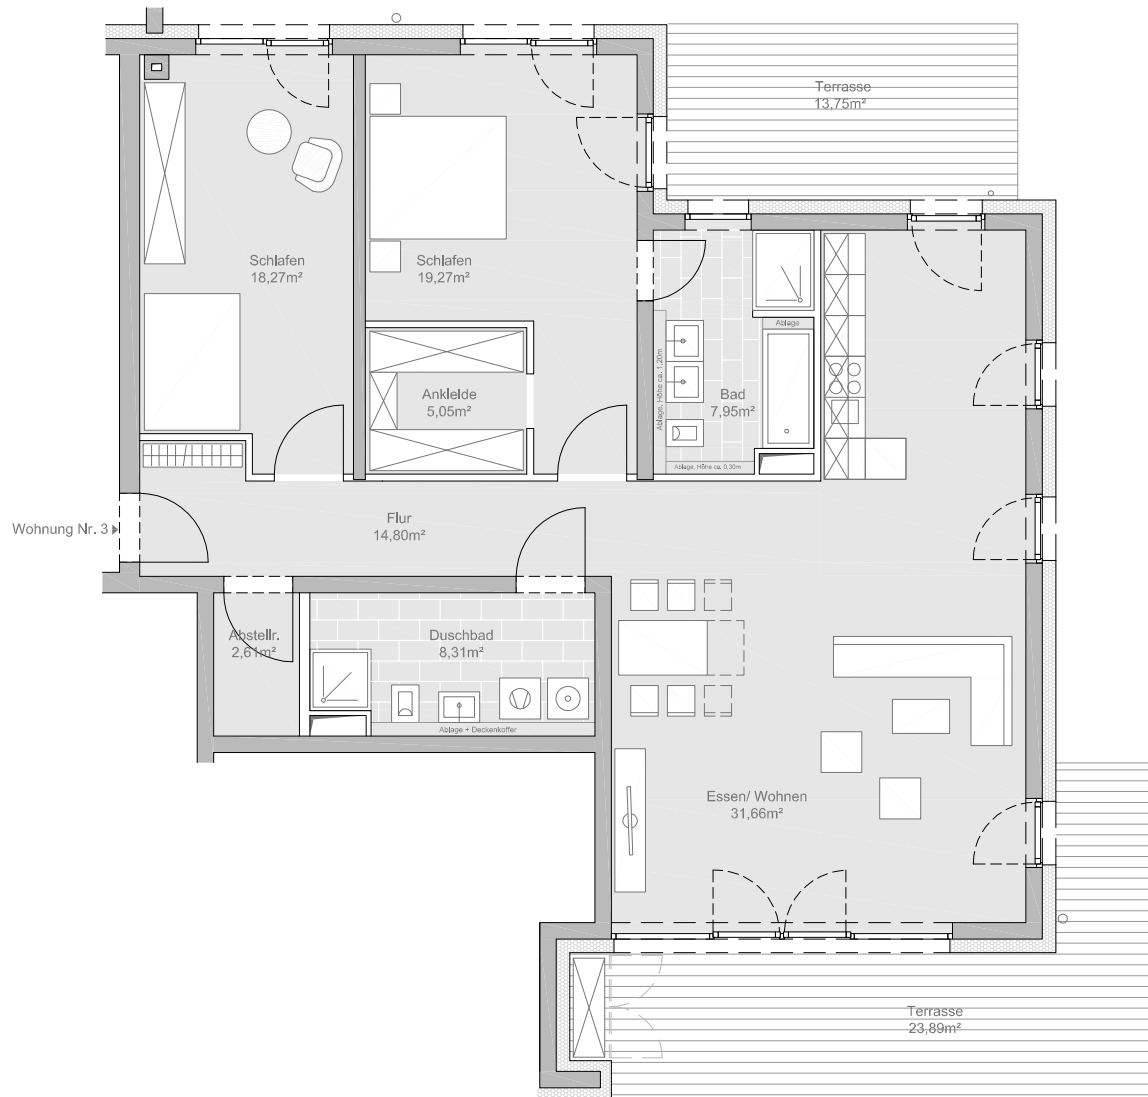

ERDGESCHOSS RECHTS | WOHNUNG 3

Erdgeschoss Wohnung Nr. 3:

Schlafen:	19,27m ²
Schlafen:	18,27m ²
Ankleide:	5,05m ²
Bad:	7,95m ²
Küche:	15,62m ²
Essen/ Wohnen:	31,66m ²
HWR:	2,61m ²
Duschbad:	8,31m ²
Flur:	14,80m ²
Terrasse:	11,95m ² (50%)
Terrasse:	6,88m ² (50%)

Wohnfläche ges.: 142,37m²