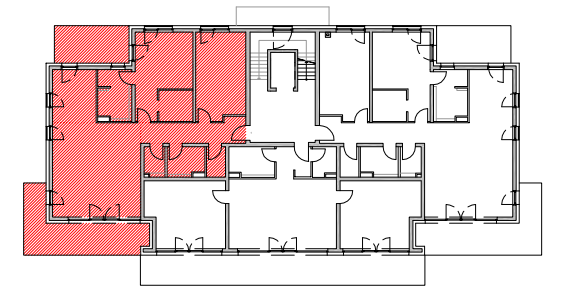

1. OBERGESCHOSS LINKS | WOHNUNG 4

1. Obergeschoss Wohnung Nr. 4:

Schlafen:	20,69m ²
Schlafen:	19,27m ²
Ankleide:	5,05m ²
Bad:	7,95m ²
Küche:	15,62m ²
Essen/ Wohnen:	31,66m ²
HWR:	2,87m ²
Duschbad:	5,00m ²
Abstellr.:	2,71m ²
Flur:	15,02m ²
Balkon:	11,48m ² (50%)
Balkon:	6,63m ² (50%)

Wohnfläche ges.: 143,95m²