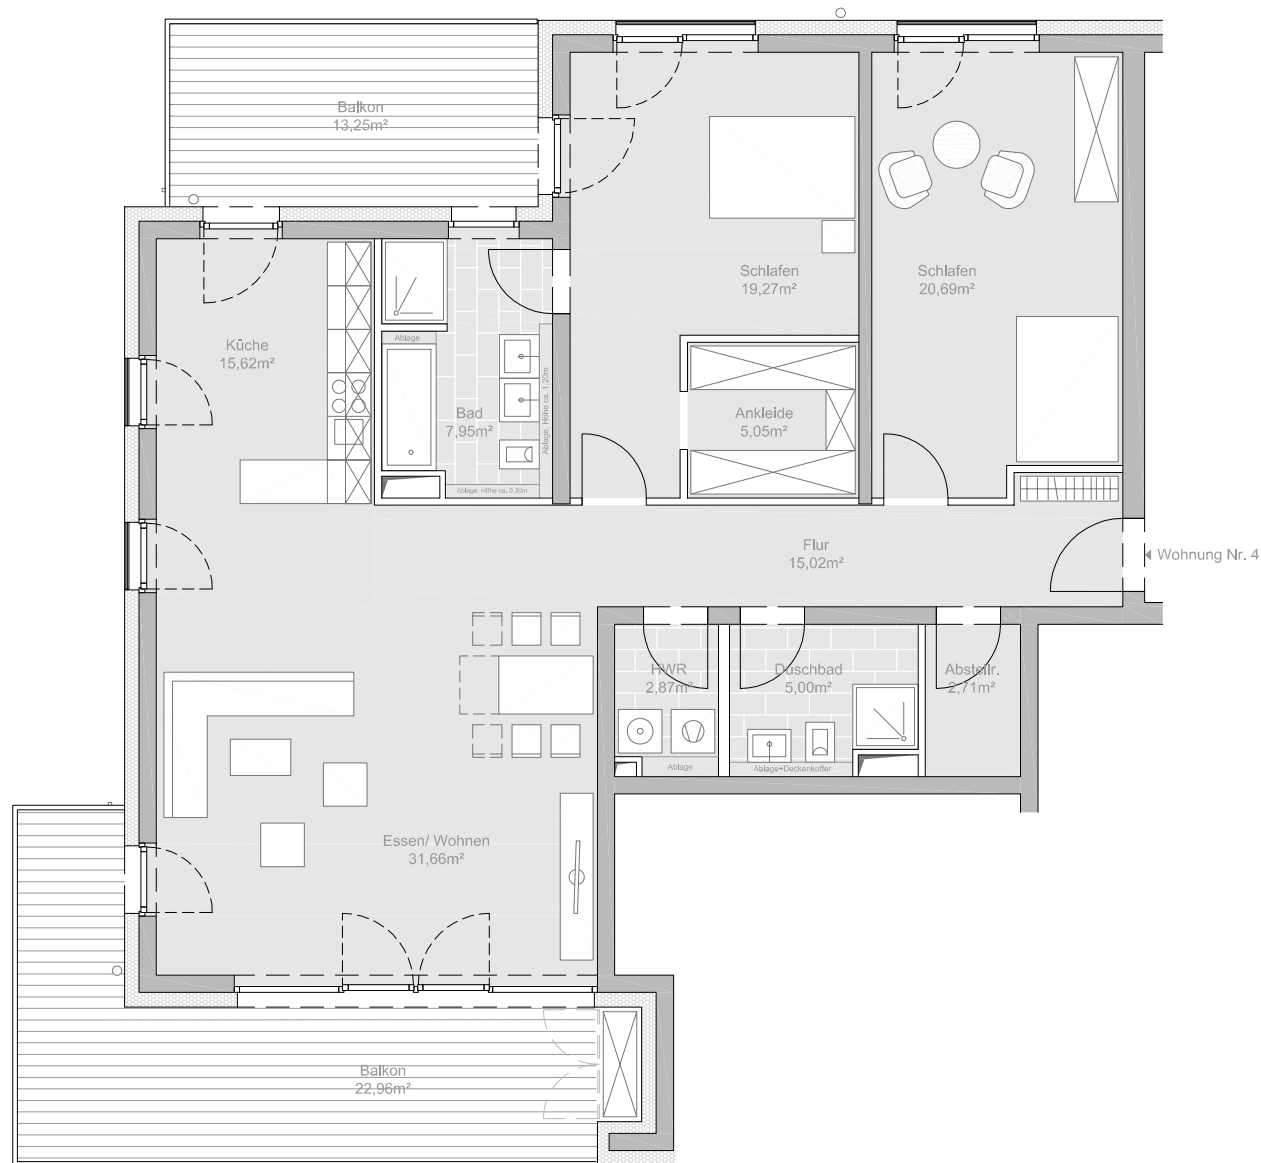

1. OBERGESCHOSS LINKS | WOHNUNG 4

1. Obergeschoss Wohnung Nr. 4:

Schlafen:	20,69m ²
Schlafen:	19,27m ²
Ankleide:	5,05m ²
Bad:	7,95m ²
Küche:	15,62m ²
Essen/ Wohnen:	31,66m ²
HWR:	2,87m ²
Duschbad:	5,00m ²
Abstellr.:	2,71m ²
Flur:	15,02m ²
Balkon:	11,48m ² (50%)
Balkon:	6,63m ² (50%)

Wohnfläche ges.: 143,95m²