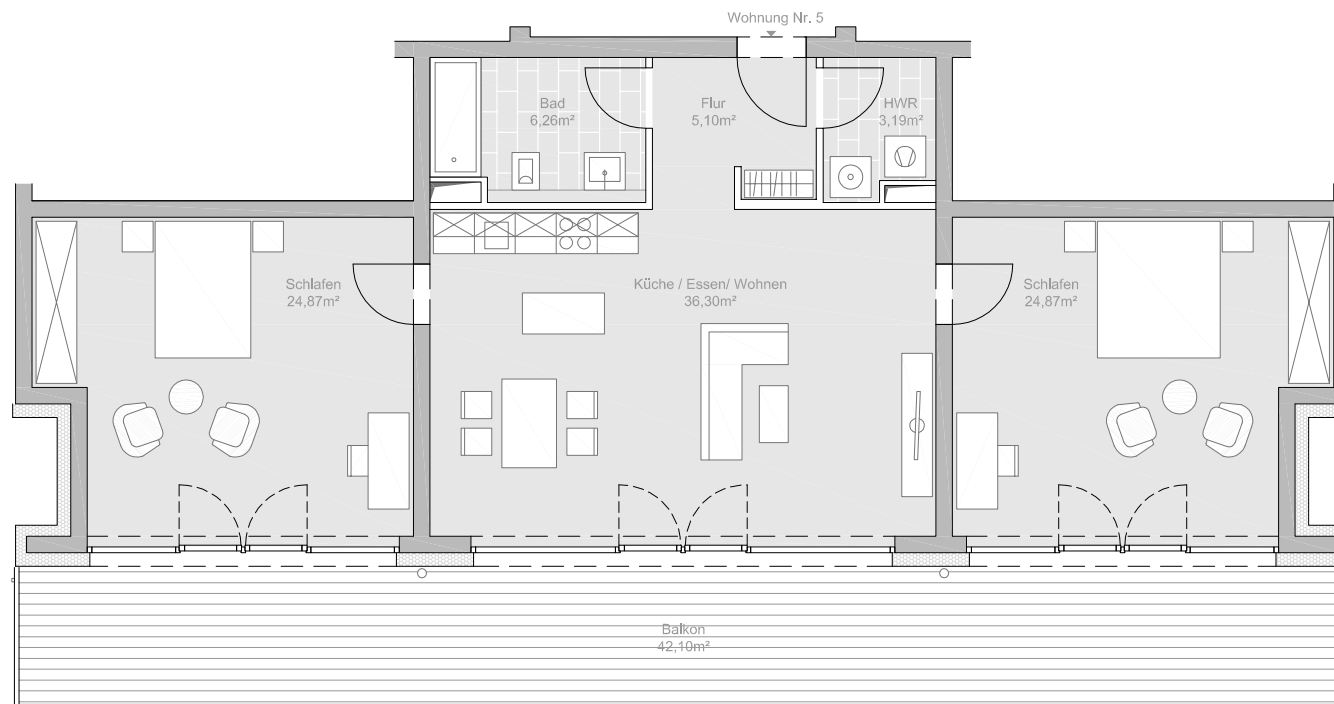

1. OBERGESCHOSS MITTE | WOHNUNG 5

1.Obergeschoss
Wohnung Nr. 5:

Schlafen:	24,87m ²
Schlafen:	24,87m ²
Küche/ Essen/ Wohnen:	36,30m ²
Bad:	6,26m ²
HWR:	3,19m ²
Flur:	5,10m ²
Balkon:	21,05m ² (50%)
<hr/>	
Wohnfläche ges.:	121,64m ²