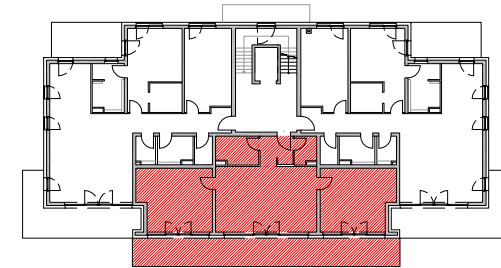

1. OBERGESCHOSS MITTE | WOHNUNG 5

1.Obergeschoss
Wohnung Nr. 5:

Schlafen:	24,87m ²
Schlafen:	24,87m ²
Küche/ Essen/ Wohnen:	36,30m ²
Bad:	6,26m ²
HWR:	3,19m ²
Flur:	5,10m ²
Balkon:	21,05m ² (50%)
<hr/>	
Wohnfläche ges.:	121,64m ²