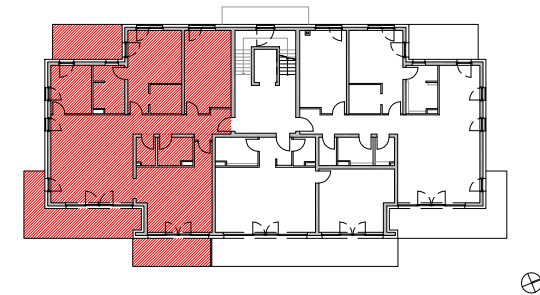

2. OBERGESCHOSS LINKS | WOHNUNG 7

2.Obergeschoss
Wohnung Nr. 7:

Schlafen:	20,69m ²
Schlafen:	19,27m ²
Schlafen:	11,00m ²
Ankleide:	5,05m ²
Bad:	7,95m ²
Küche/ Essen:	28,35m ²
Wohnen:	40,42m ²
HWR:	2,87m ²
Duschbad:	5,00m ²
Flur:	11,36m ²
Balkon:	11,48m ² (50%)
Balkon:	6,63m ² (50%)
Balkon:	6,15m ² (50%)

Wohnfläche ges.: 176,22m²