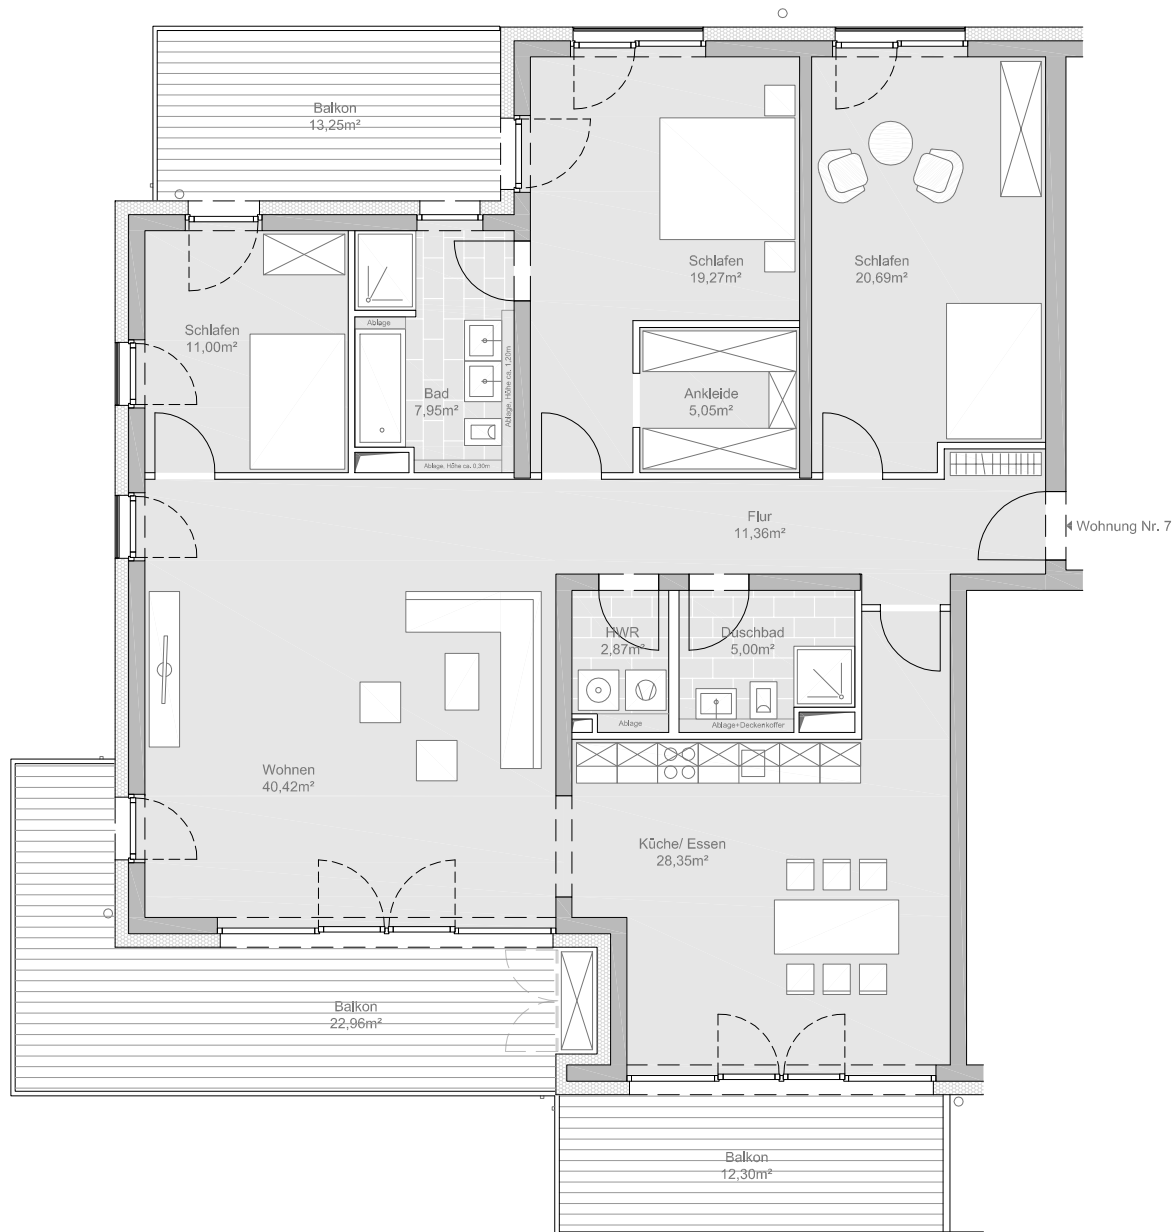

2. OBERGESCHOSS LINKS | WOHNUNG 7

2.Obergeschoss
Wohnung Nr. 7:

Schlafen:	20,69m ²
Schlafen:	19,27m ²
Schlafen:	11,00m ²
Ankleide:	5,05m ²
Bad:	7,95m ²
Küche/ Essen:	28,35m ²
Wohnen:	40,42m ²
HWR:	2,87m ²
Duschbad:	5,00m ²
Flur:	11,36m ²
Balkon:	11,48m ² (50%)
Balkon:	6,63m ² (50%)
Balkon:	6,15m ² (50%)

Wohnfläche ges.: 176,22m²