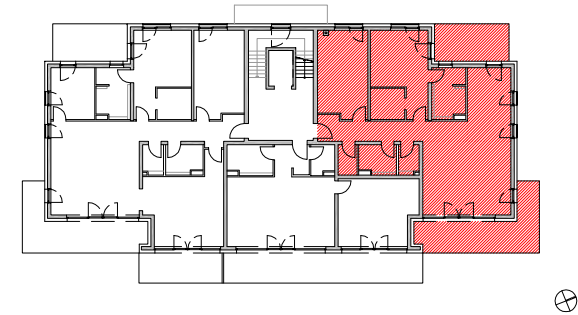

2. OBERGESCHOSS RECHTS | WOHNUNG 9

2.Obergeschoss
Wohnung Nr. 9:

Schlafen:	20,56m ²
Schlafen:	19,27m ²
Ankleide:	5,05m ²
Bad:	7,95m ²
Küche:	15,62m ²
Essen/ Wohnen:	31,66m ²
HWR:	2,87m ²
Duschbad:	5,00m ²
Abstellr.:	2,71m ²
Flur:	15,02m ²
Balkon:	11,48m ² (50%)
Balkon:	6,63m ² (50%)
<hr/>	
Wohnfläche ges.:	143,82m ²